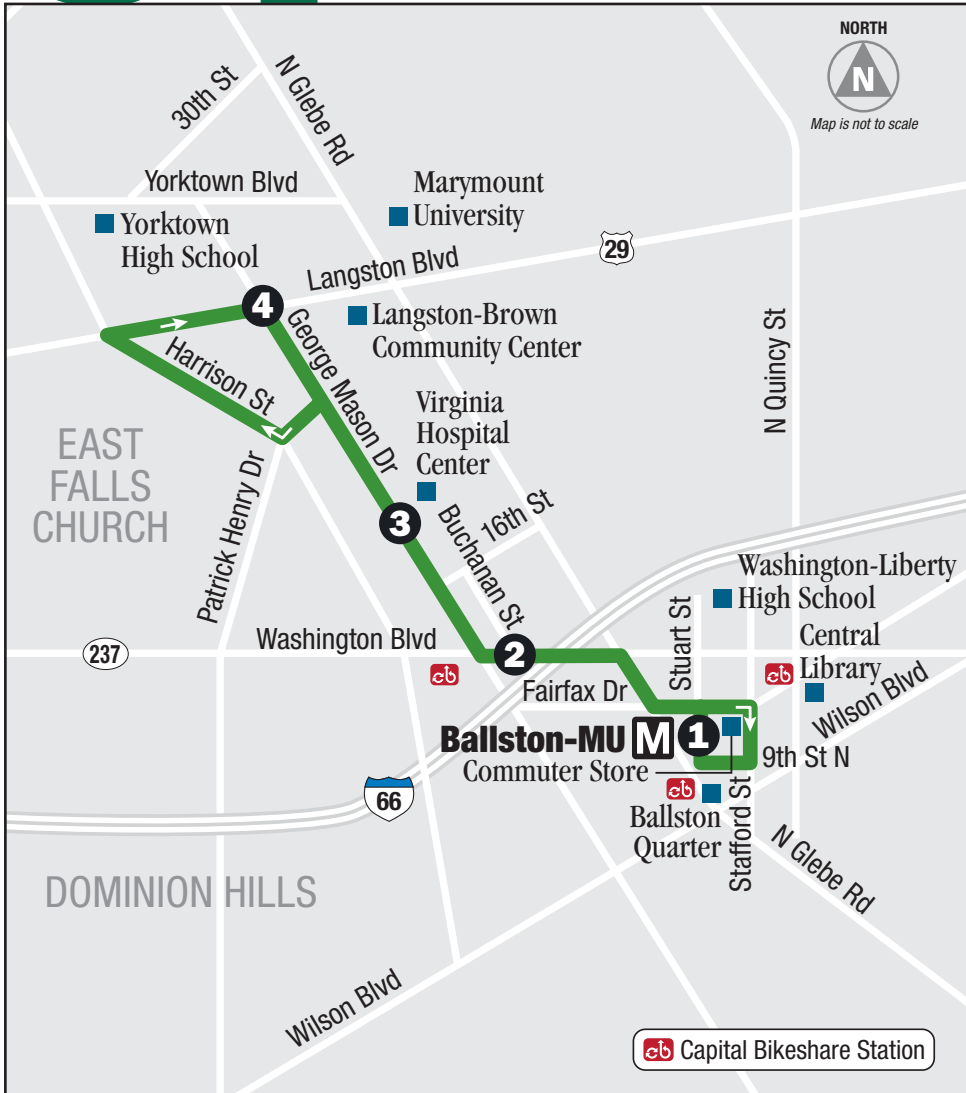

51

BALLSTON VIRGINIA HOSPITAL CENTER

ART 51 OPERATING HOURS

Monday – Friday: 6:05 am – 12:30 am
Saturday: 6:05 am – 12:13 am
Sunday: 6:45 am – 10:34 pm

ART 51 operates on a Sunday schedule on the following holidays: New Year's Day, Memorial Day, Independence Day, Labor Day, Thanksgiving Day, Christmas Day

ART 51 operates on a Saturday schedule on the following holidays: Martin Luther King Jr. Day, Presidents' Day, Indigenous Peoples' Day, Veterans Day, Day after Thanksgiving

ART 51 HORAS DE SERVICIO

Lunes – Viernes: 6:05 am – 12:30 am
Sábado: 6:05 am – 12:13 am
Domingo: 6:45 am – 10:34 pm

ART 51 está en servicio, siguiendo el horario dominical, en los siguientes días festivos en el Condado de Arlington: Año nuevo, Día de la Recordación (Memorial), Día de la independencia, Día del Trabajo, Día de Acción de Gracias, Navidad

ART 51 está en servicio, siguiendo el horario sabatino, en los siguientes días festivos en el Condado de Arlington: Día de Martin Luther King, Jr., Día de los Presidentes, Día de los pueblos indígenas, Día de los Veteranos de Guerra, Día posterior al día de Acción de Gracias

ART 51 FARES	Cash Fare	Fare w/ SmarTrip Card	Transfers Using SmarTrip Card*		
			ART to Metrorail	Metrorail to ART	ART to ART or ART to/from Metrobus
Adults	$2.25	$2.25	$2.25 discount	Free	Free
Senior Citizens (ages 65+)	$1.10	$1.10	$1.10 discount	Free	Free
People w/Disabilities (w/WMATA ID or Medicare card)	$1.10	$1.10	$1.10 discount	Free	Free
K-12 Students (w/school ID)	$1.10	Free	K-12 students ride free with a Student iRide SmarTrip card. Transfer costs between ART and other transit systems may vary when using the Student iRide SmarTrip card.		

*TRANSFERS MUST BE MADE WITHIN 2 HOURS.
Regular Fares can also be paid with a 7-Day Regional Bus Pass (loaded on SmarTrip). Purchase SmarTrip cards and add value or a pass to them at any Commuter Store or Mobile Commuter Store, or online at commuterdirect.com.

TARIFAS ART 51	Tarifa Regular	Tarifa con SmarTrip	Transbordos usando tarjeta SmarTrip*		
			ART a Metrorail	Metrorail a ART	ART a ART o ART a/desde Metrobus
Adultos	$2.25	$2.25	$2.25 de descuento	gratis	gratis
Adultos mayores (65 años a más)	$1.10	$1.10	$1.10 de descuento	gratis	gratis
Personas con discapacidad (con identificación WMATA o tarjeta Medicare)	$1.10	$1.10	$1.10 de descuento	gratis	gratis
Estudiantes jardín a 12 grado (con ID estudiante)	$1.10	Gratis	Los estudiantes de K-12 viajan gratis con una tarjeta iRide SmarTrip de Estudiante. Los costos de transferencia entre ART y otros sistemas de tránsito pueden variar al usar la tarjeta iRide SmarTrip de Estudiante.		

*TRANSBORDOS DEBEN HACERSE DENTRO DE DOS HORAS.
Las Tarifas Regulares también se pueden pagar con un Pase de Autobús Regional de 7-días (cargado en SmarTrip). Compre tarjetas SmarTrip y cargue dinero o un pase en cualquier tienda Commuter Store o Mobile Commuter Store, o en Internet en commuterdirect.com.

EFFECTIVE JULY 2024

ARLINGTON VIRGINIA

703-228-RIDE(7433) | ArlingtonTransit.com |