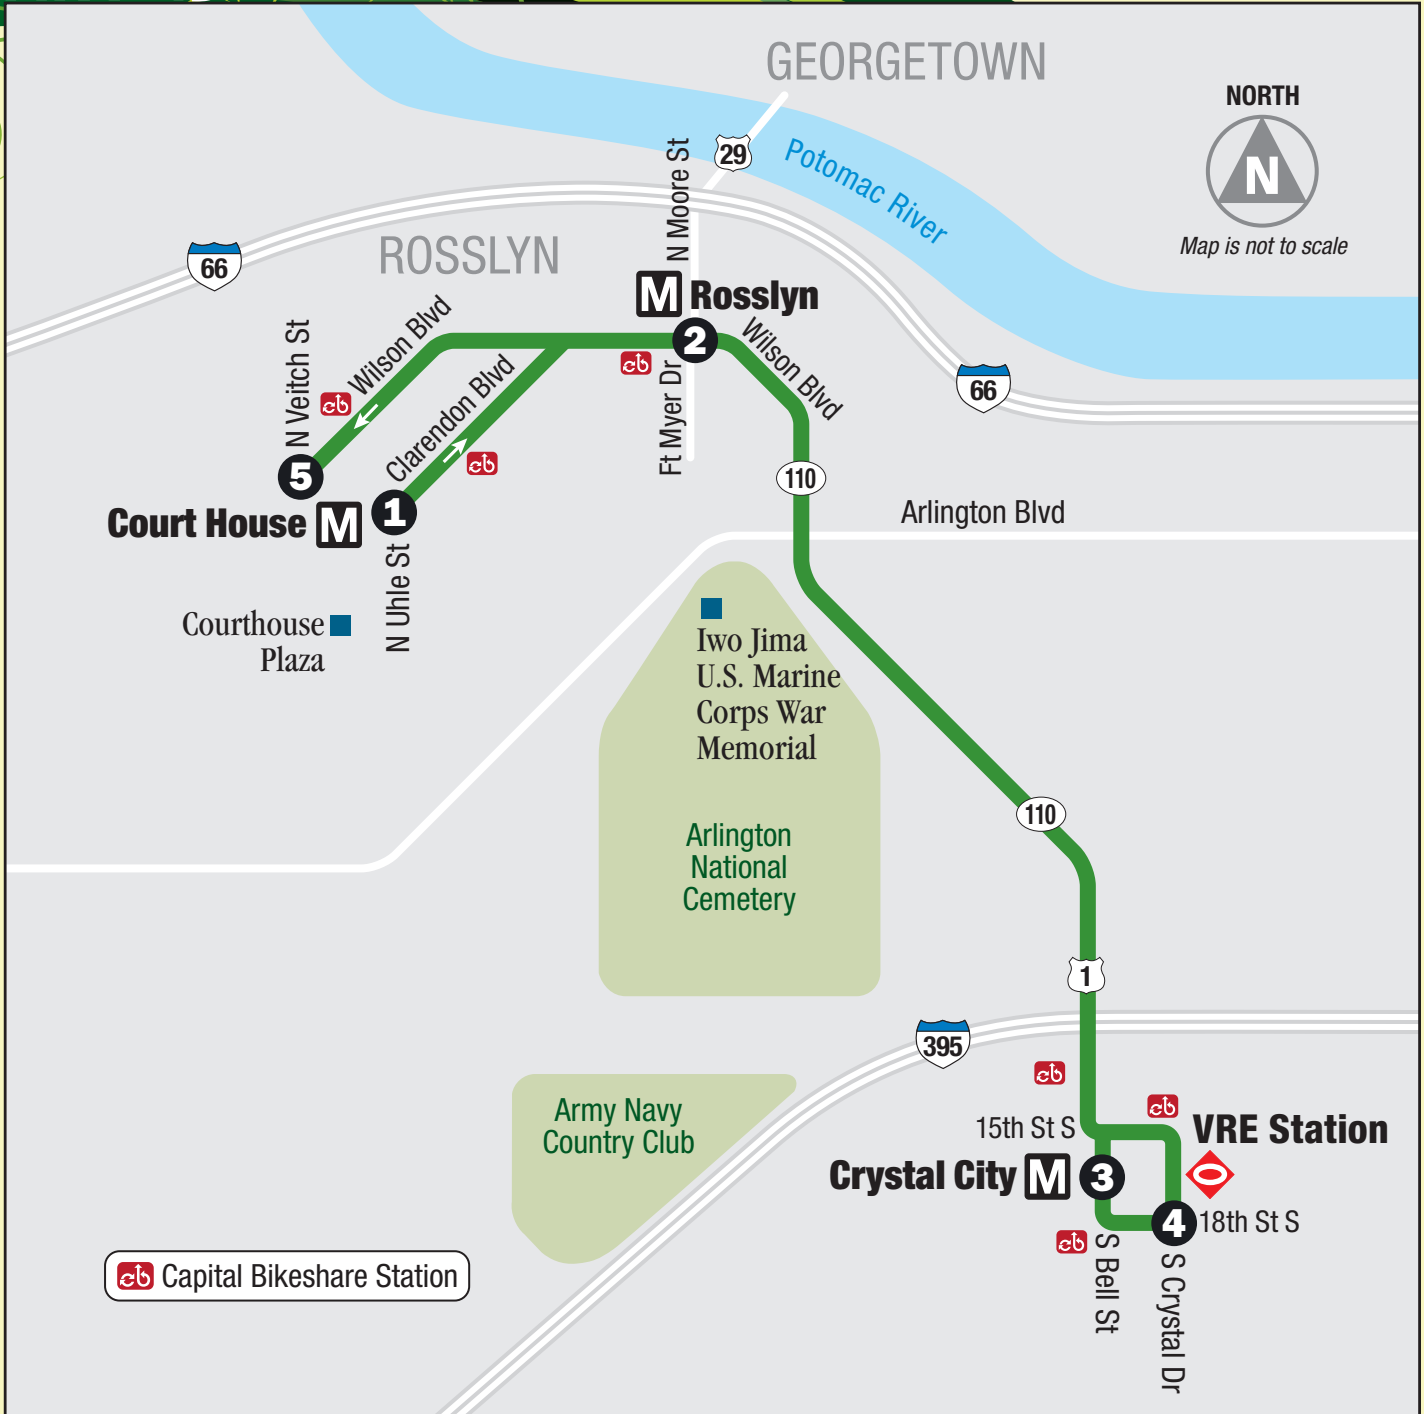

ART 43

ART 43 Operating Hours

Monday–Thursday: 6:02 am – 10:51 pm | **Friday:** 6:02 am – 11:51 pm
Saturday: 7:00 am – 11:51 pm | **Sunday:** 7:00 am – 9:51 pm

ART 43 does not operate on these Arlington County holidays: New Year’s Day, Memorial Day, Independence Day, Labor Day, Thanksgiving Day, Christmas Day

ART 43 operates on a Saturday schedule on these Arlington County holidays: Martin Luther King, Jr. Day, Presidents’ Day, Columbus Day, Veterans’ Day, Day After Thanksgiving

ART 43 Horas de servicio

Lunes–Jueves: 6:02 am – 10:51 pm | **Viernes:** 6:02 am – 11:51 pm
Sábado: 7:00 am – 11:51 pm | **Domingo:** 7:00 am – 9:51 pm

ART 43 no opera durante los siguientes feriados en el Condado de Arlington: Año Nuevo, Memorial Day, Día de la Independencia, Día del Trabajo, Día de Acción de Gracias, Navidad

ART 43 opera siguiendo el horario sabatino, durante los siguientes feriados en el Condado de Arlington: Día de Martin Luther King Jr., Día de los Presidentes, Día de Colón, Día de los Veteranos de Guerra, día posterior al Día de Acción de Gracias