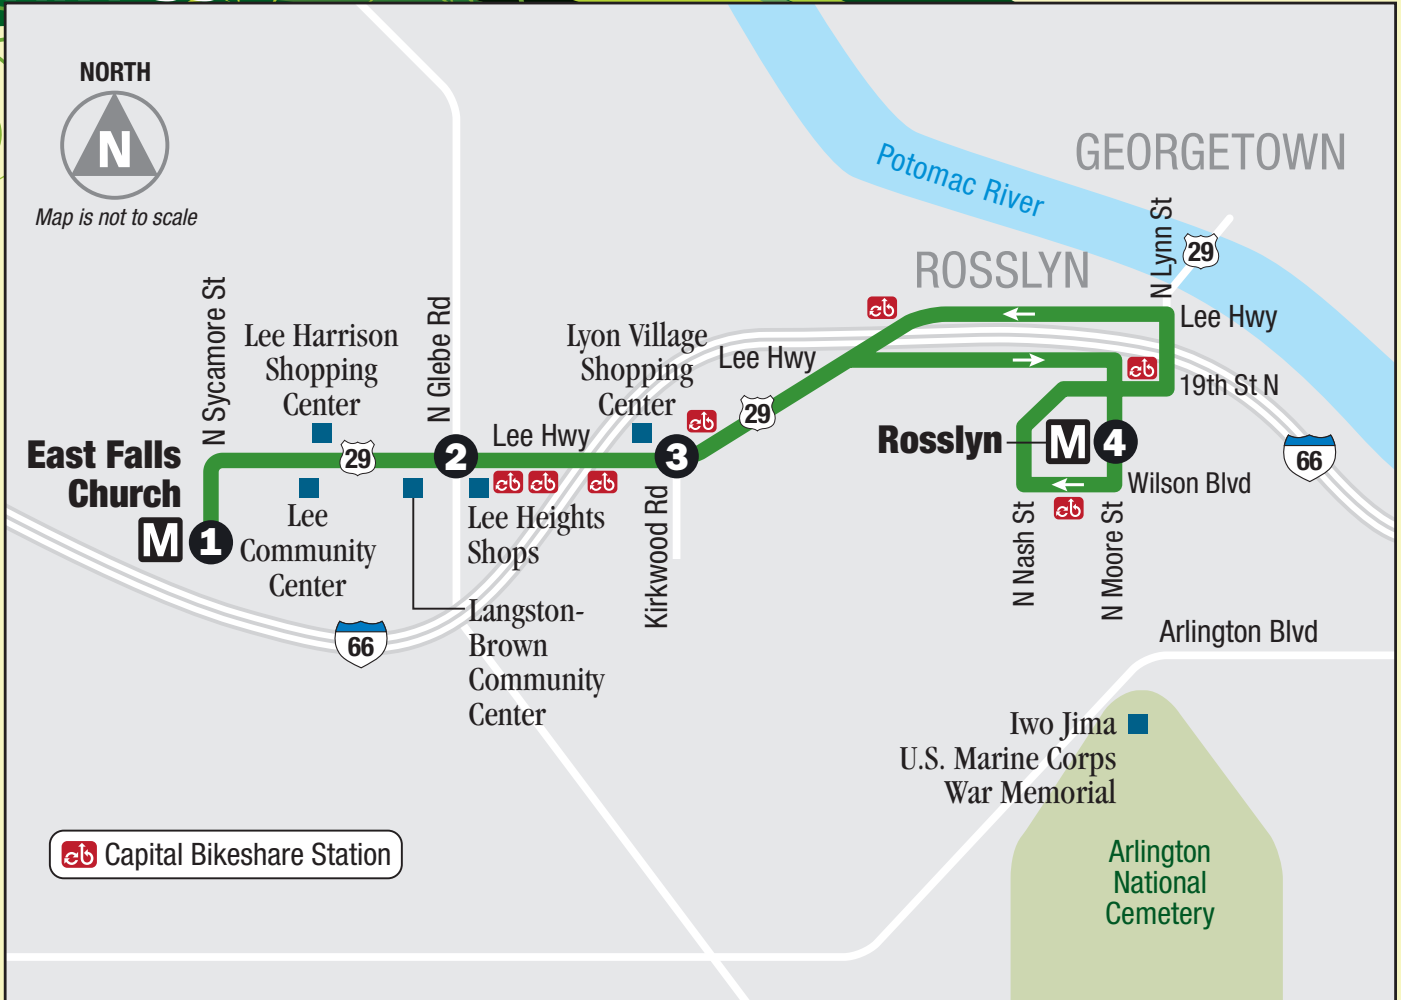

ART 55

ART 55 Operating Hours

Monday - Friday: 5:00 am - 1:49 am

Saturday: 5:45 am - 1:12 am

Sunday: 6:20 am - 12:17 am

ART 55 operates on a Sunday schedule on the following holidays:

Memorial Day, Independence Day, Labor Day, Thanksgiving Day, Christmas Day and New Year's Day.

ART 55 operates on a Saturday schedule on the following holidays:

Martin Luther King Jr. Day, Presidents' Day, Columbus Day, Veterans Day, Day after Thanksgiving.

ART 55 Horas de servicio

Lunes - Viernes: 5:00 am - 1:49 am

Sábado: 5:45 am - 1:12 am

Domingo: 6:20 am - 12:17 am

ART 55 está en servicio, siguiendo el horario dominical, en los siguientes días festivos en el Condado de Arlington: Día de la Recordación (Memorial), Día de la independencia, Día del Trabajo, Día de Acción de Gracias, Navidad, Año nuevo.

ART 55 está en servicio, siguiendo el horario sabatino, en los siguientes días festivos en el Condado de Arlington:

Día de Martin Luther King, Jr., Día de los Presidentes, Día de Colón, Día de los Veteranos de Guerra, Día posterior al día de Acción de Gracias.