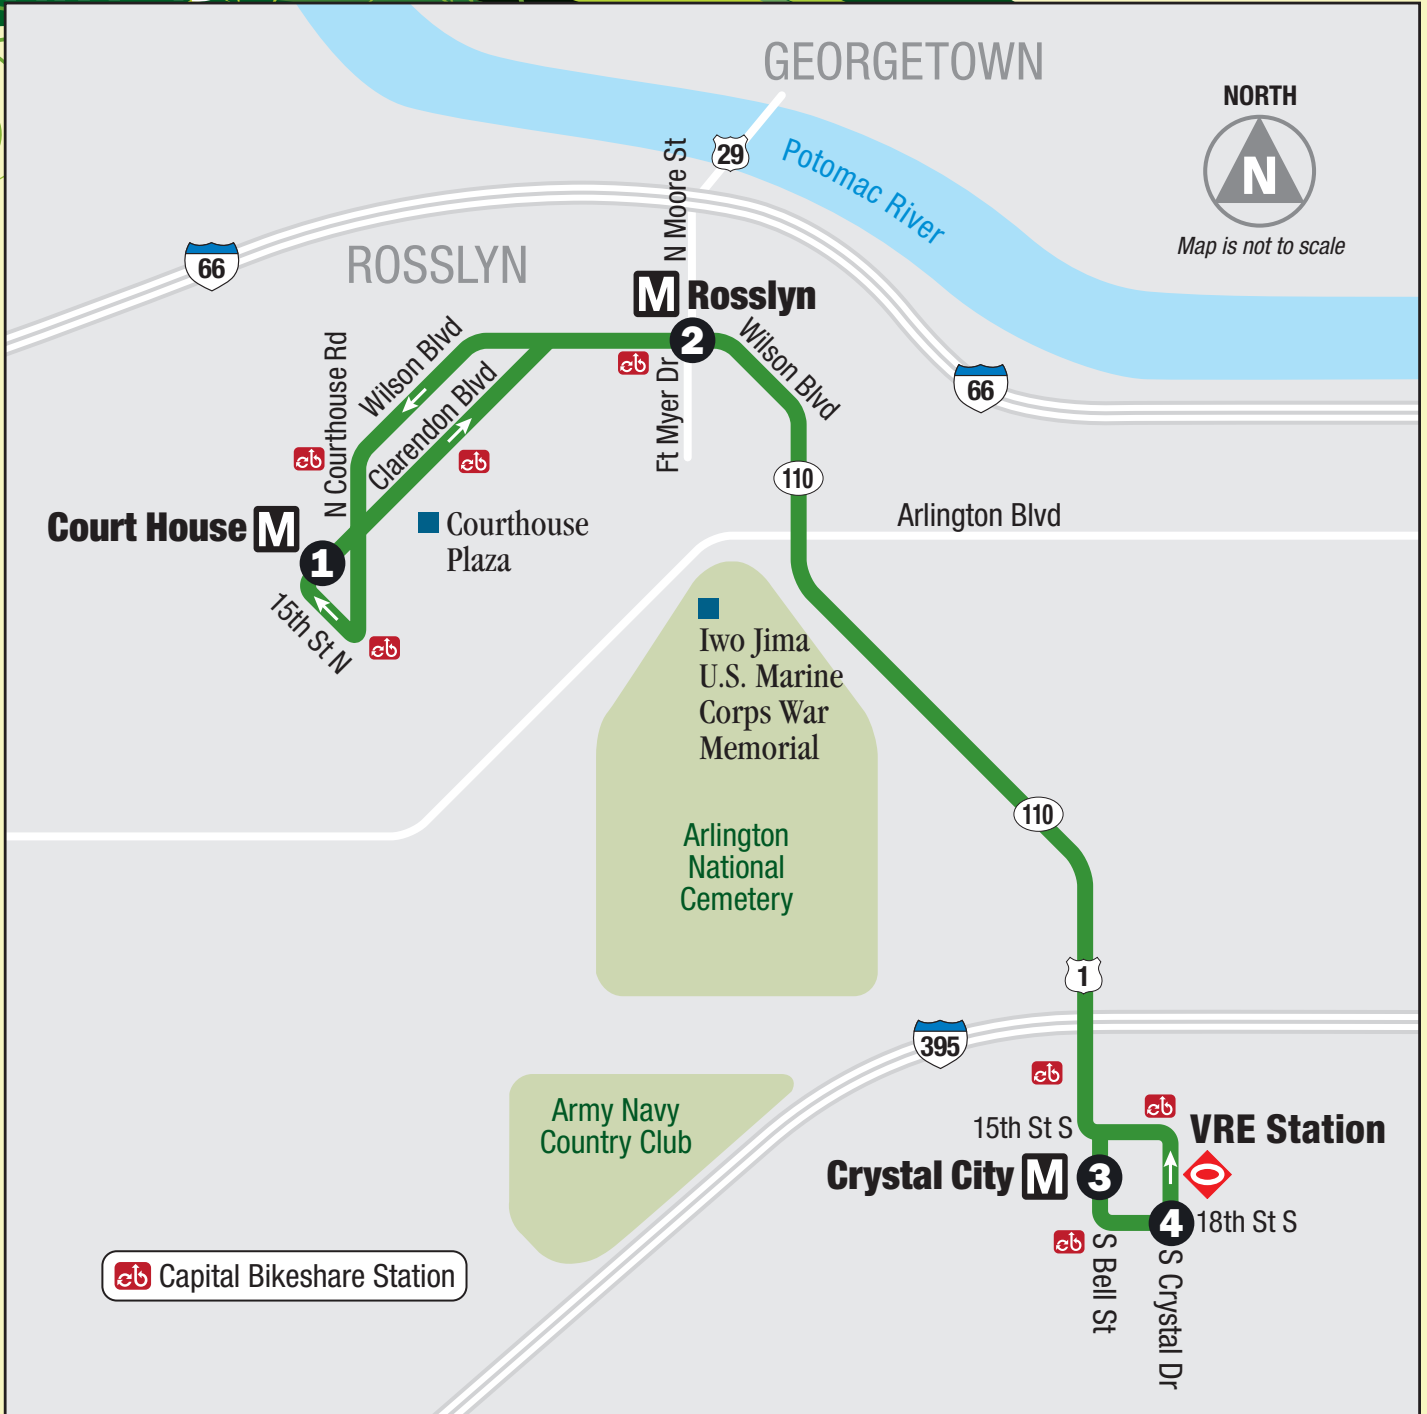

ART 43

Effective August 21, 2016

Capital Bikeshare Station

ART 43 Operating Hours

Monday–Thursday: 6:01 am – 10:56 pm | **Friday:** 6:01 am – 11:56 pm

Saturday: 7:00 am – 11:56 pm | **Sunday:** 7:00 am – 9:56 pm

ART 43 does not operate on these Arlington County holidays: New Year's Day, Memorial Day, Independence Day, Labor Day, Thanksgiving Day, Christmas Day

ART 43 operates on a Saturday schedule on these Arlington County holidays:

Martin Luther King, Jr. Day, Presidents' Day, Columbus Day, Veterans' Day, Day After Thanksgiving

ART 43 Horas de servicio

Lunes–Jueves: 6:01 am – 10:56 pm | **Viernes:** 6:01 am – 11:56 pm

Sábado: 7:00 am – 11:56 pm | **Domingo:** 7:00 am – 9:56 pm

ART 43 no opera durante los siguientes feriados en el Condado de Arlington: Año Nuevo, Memorial Day, Día de la Independencia, Día del Trabajo, Día de Acción de Gracias, Navidad

ART 43 opera siguiendo el horario sabatino, durante los siguientes feriados en el Condado de Arlington: Día de Martin Luther King Jr., Día de los Presidentes, Día de Colón, Día de los Veteranos de Guerra, día posterior al Día de Acción de Gracias